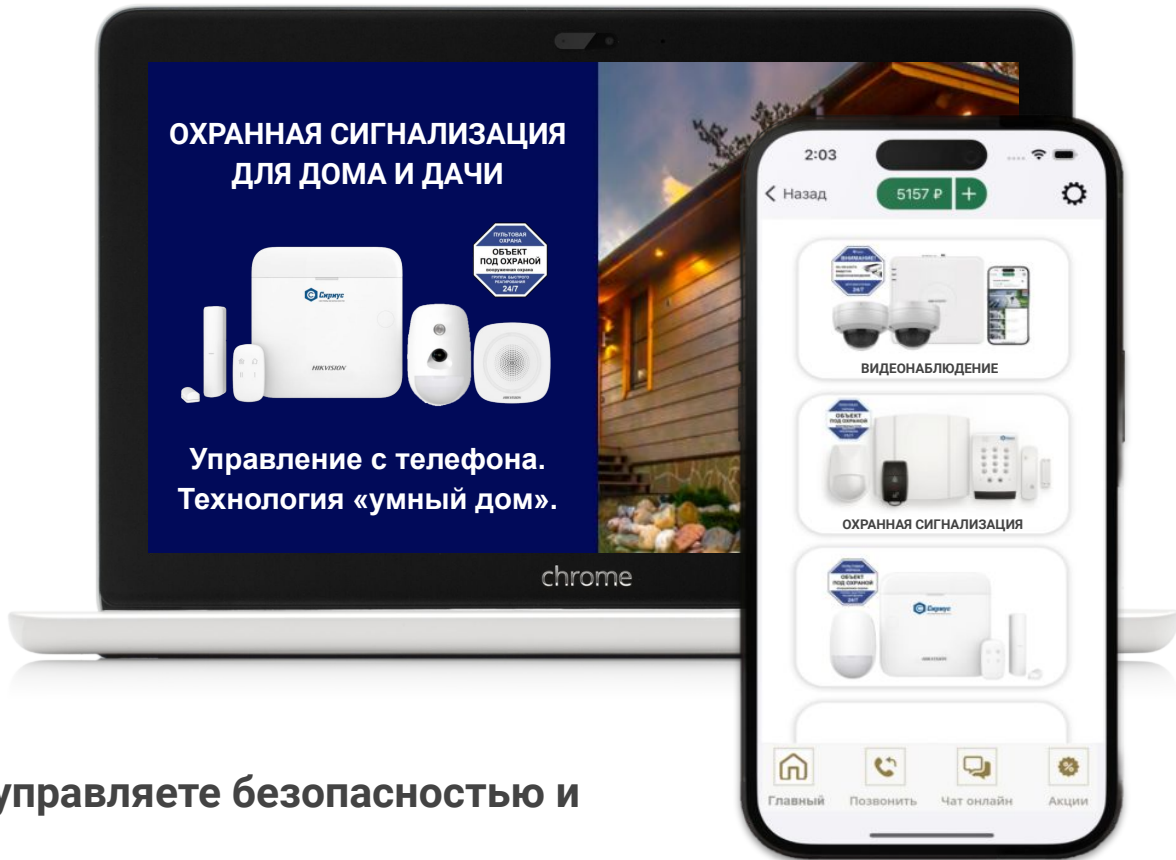

- **ОХРАННЫЕ СИСТЕМЫ**
- **ТРЕВОЖНАЯ КНОПКА**
- **РЕАГИРОВАНИЕ ГБР**

ОХРАННАЯ СИГНАЛИЗАЦИЯ **ДЛЯ ДОМА**

В БЕСПРОВОДНОЙ КОМПЛЕКТ ВХОДИТ:

- 1 шт. Контрольная панель
- 1 шт. Беспроводной датчик открытие двери
- 3 шт. Беспроводной датчик движение
- 1 шт. Беспроводная клавиатура
- Табличка объект под охраной
- Личный кабинет для удаленного управления

УСЛУГИ:

- Защита от проникновение
- Защита от нападения и кражи
- Мониторинг объекта 24/7
- Круглосуточное реагирование 24/7
- Сервисное обслуживание

Выберите свой уровень безопасности

СОВРЕМЕННАЯ СИСТЕМА БЕЗОПАСНОСТИ ДЛЯ ДОМА

- Охрана и реагирование в чрезвычайных ситуациях
- Видеонаблюдение с удаленным просмотром в приложение
- Оповещение о бытовых авариях
- Умное управление системами и приборами в доме
- Видеодомофон

Одно нажатие на кнопку и вы управляете безопасностью и комфортом в вашем доме.

КОМПЛЕКТ ПРЕМИУМ ДЛЯ УМНОГО ДОМА

В БЕСПРОВОДНОЙ КОМПЛЕКТ ВХОДИТ:

- 1 шт. Контрольная панель
- 1 шт. Беспроводной датчик открытие двери
- 3 шт. Беспроводной датчик движение
- Табличка объект под охраной
- Личный кабинет для удаленного управления