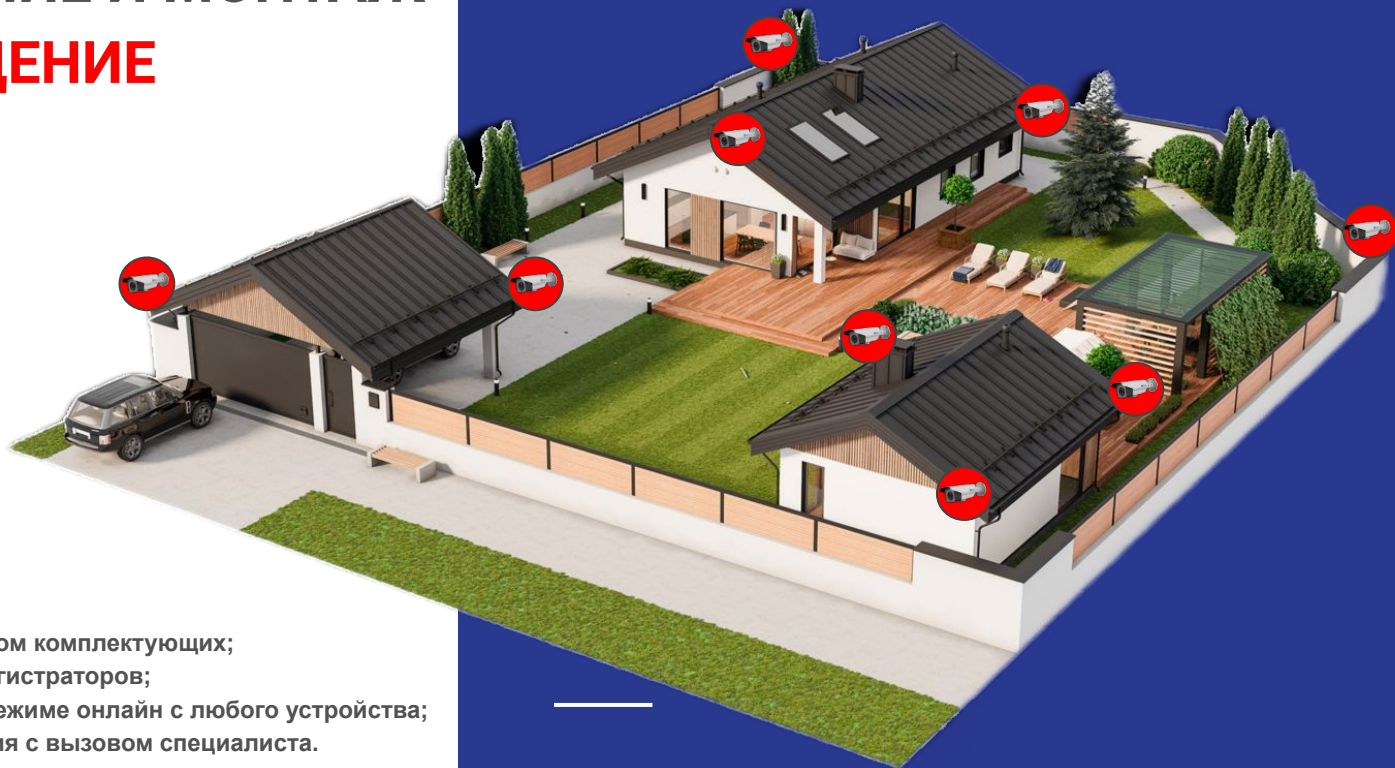

ПРОЕКТИРОВАНИЕ И МОНТАЖ ВИДЕОНАБЛЮДЕНИЕ

- составление проекта с подбором комплектующих;
- монтаж видеокамер и видеорегистраторов;
- настройка доступа к видео в режиме онлайн с любого устройства;
- расчёт стоимости оборудования с вызовом специалиста.