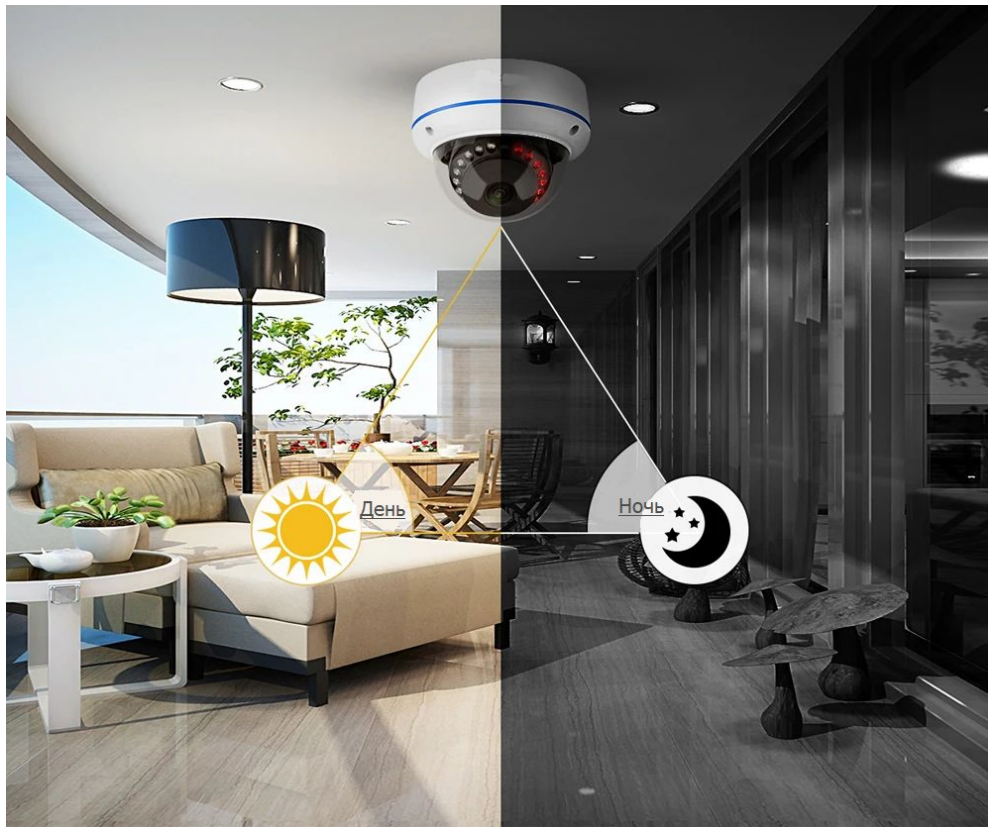

Смотрите на мир в HD качестве.
Днем и даже ночью.